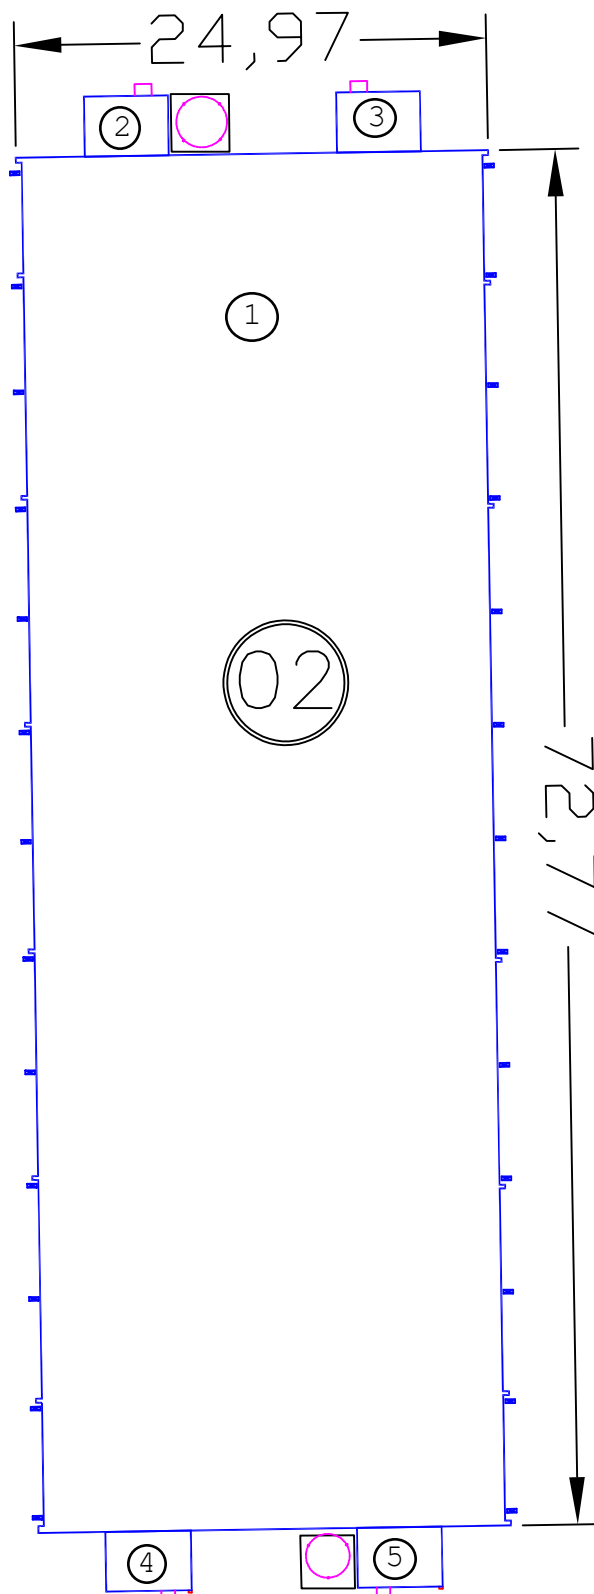

- ① N° SIMMO 3305002001
BERGERIE B
1769 m²
- ② N° SIMMO 3305002002
ABRI A TAPIS
13.72 m²
- ③ N° SIMMO 3305002003
ABRI A TAPIS
13.72 m²
- ④ N° SIMMO 3305002004
ABRI A TAPIS
13.72 m²
- ⑤ N° SIMMO 3305002005
ABRI A TAPIS
13.72 m²

Ech: 1/400

Bergerie B

Code SIMMREF: 3305002
 Su: 1823.92 m²