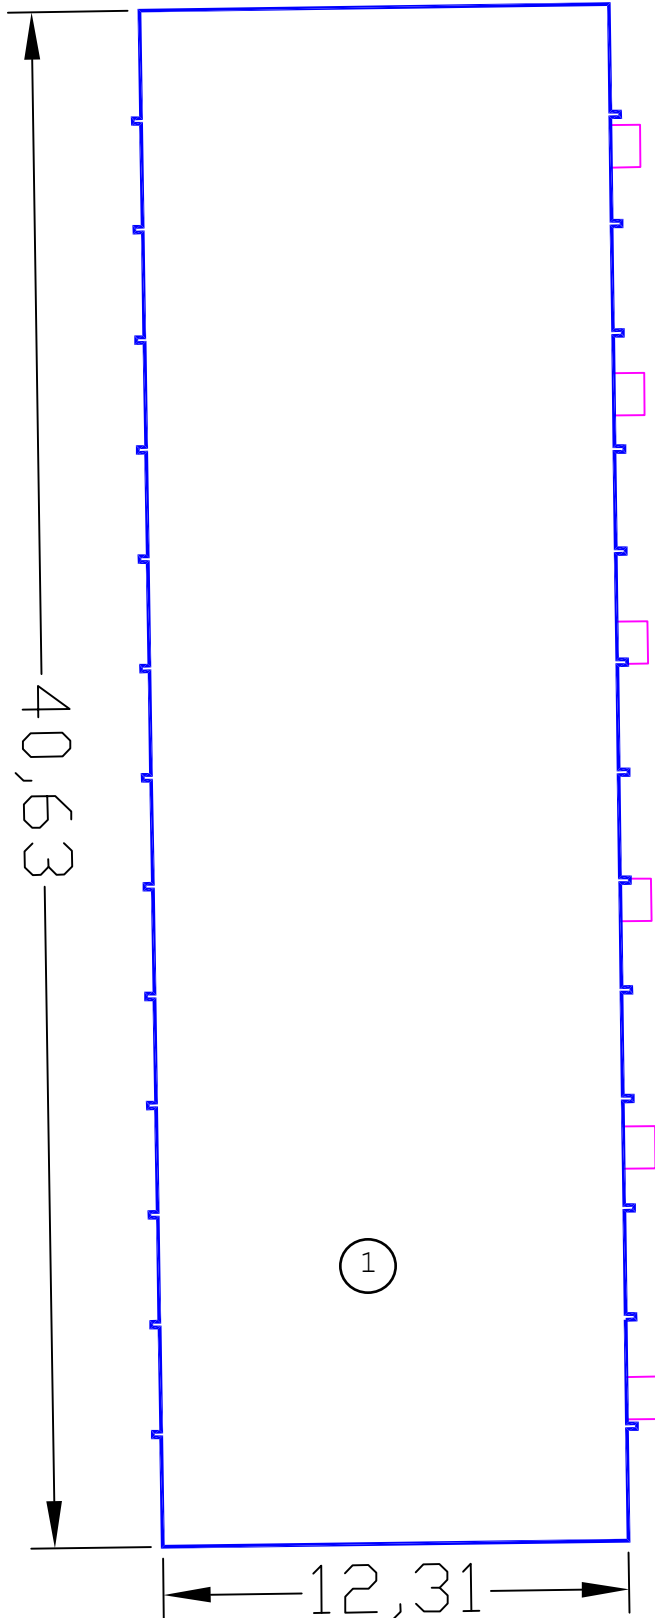

# Bât N°4

Ech:1/200

Code SIMMREF: 3305004  
Su: 492.88 m<sup>2</sup>

① N° SIMMO 3305004001  
BERGERIE D  
492.88 m<sup>2</sup>