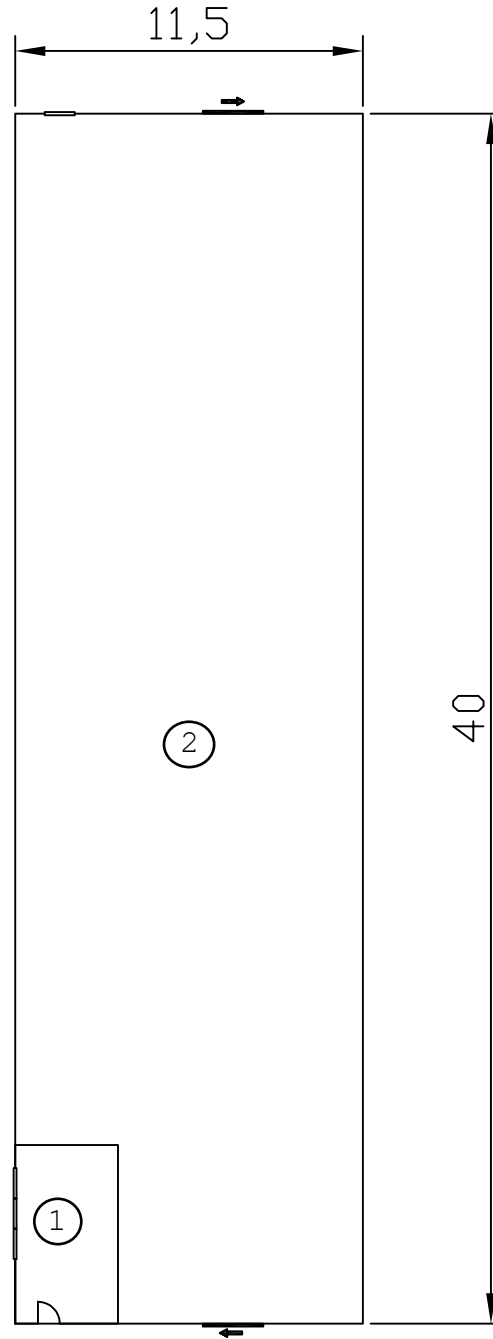

BAT N°18  
NURSERY

Ech: 1/250

Code SIMMREF: 3306018

Su: 450.68 m<sup>2</sup>

① N° SIMMO 3306018001  
Local Stockage  
19.76 m<sup>2</sup>

② N° SIMMO 3306018002  
Nurserie Caprine  
430.82 m<sup>2</sup>