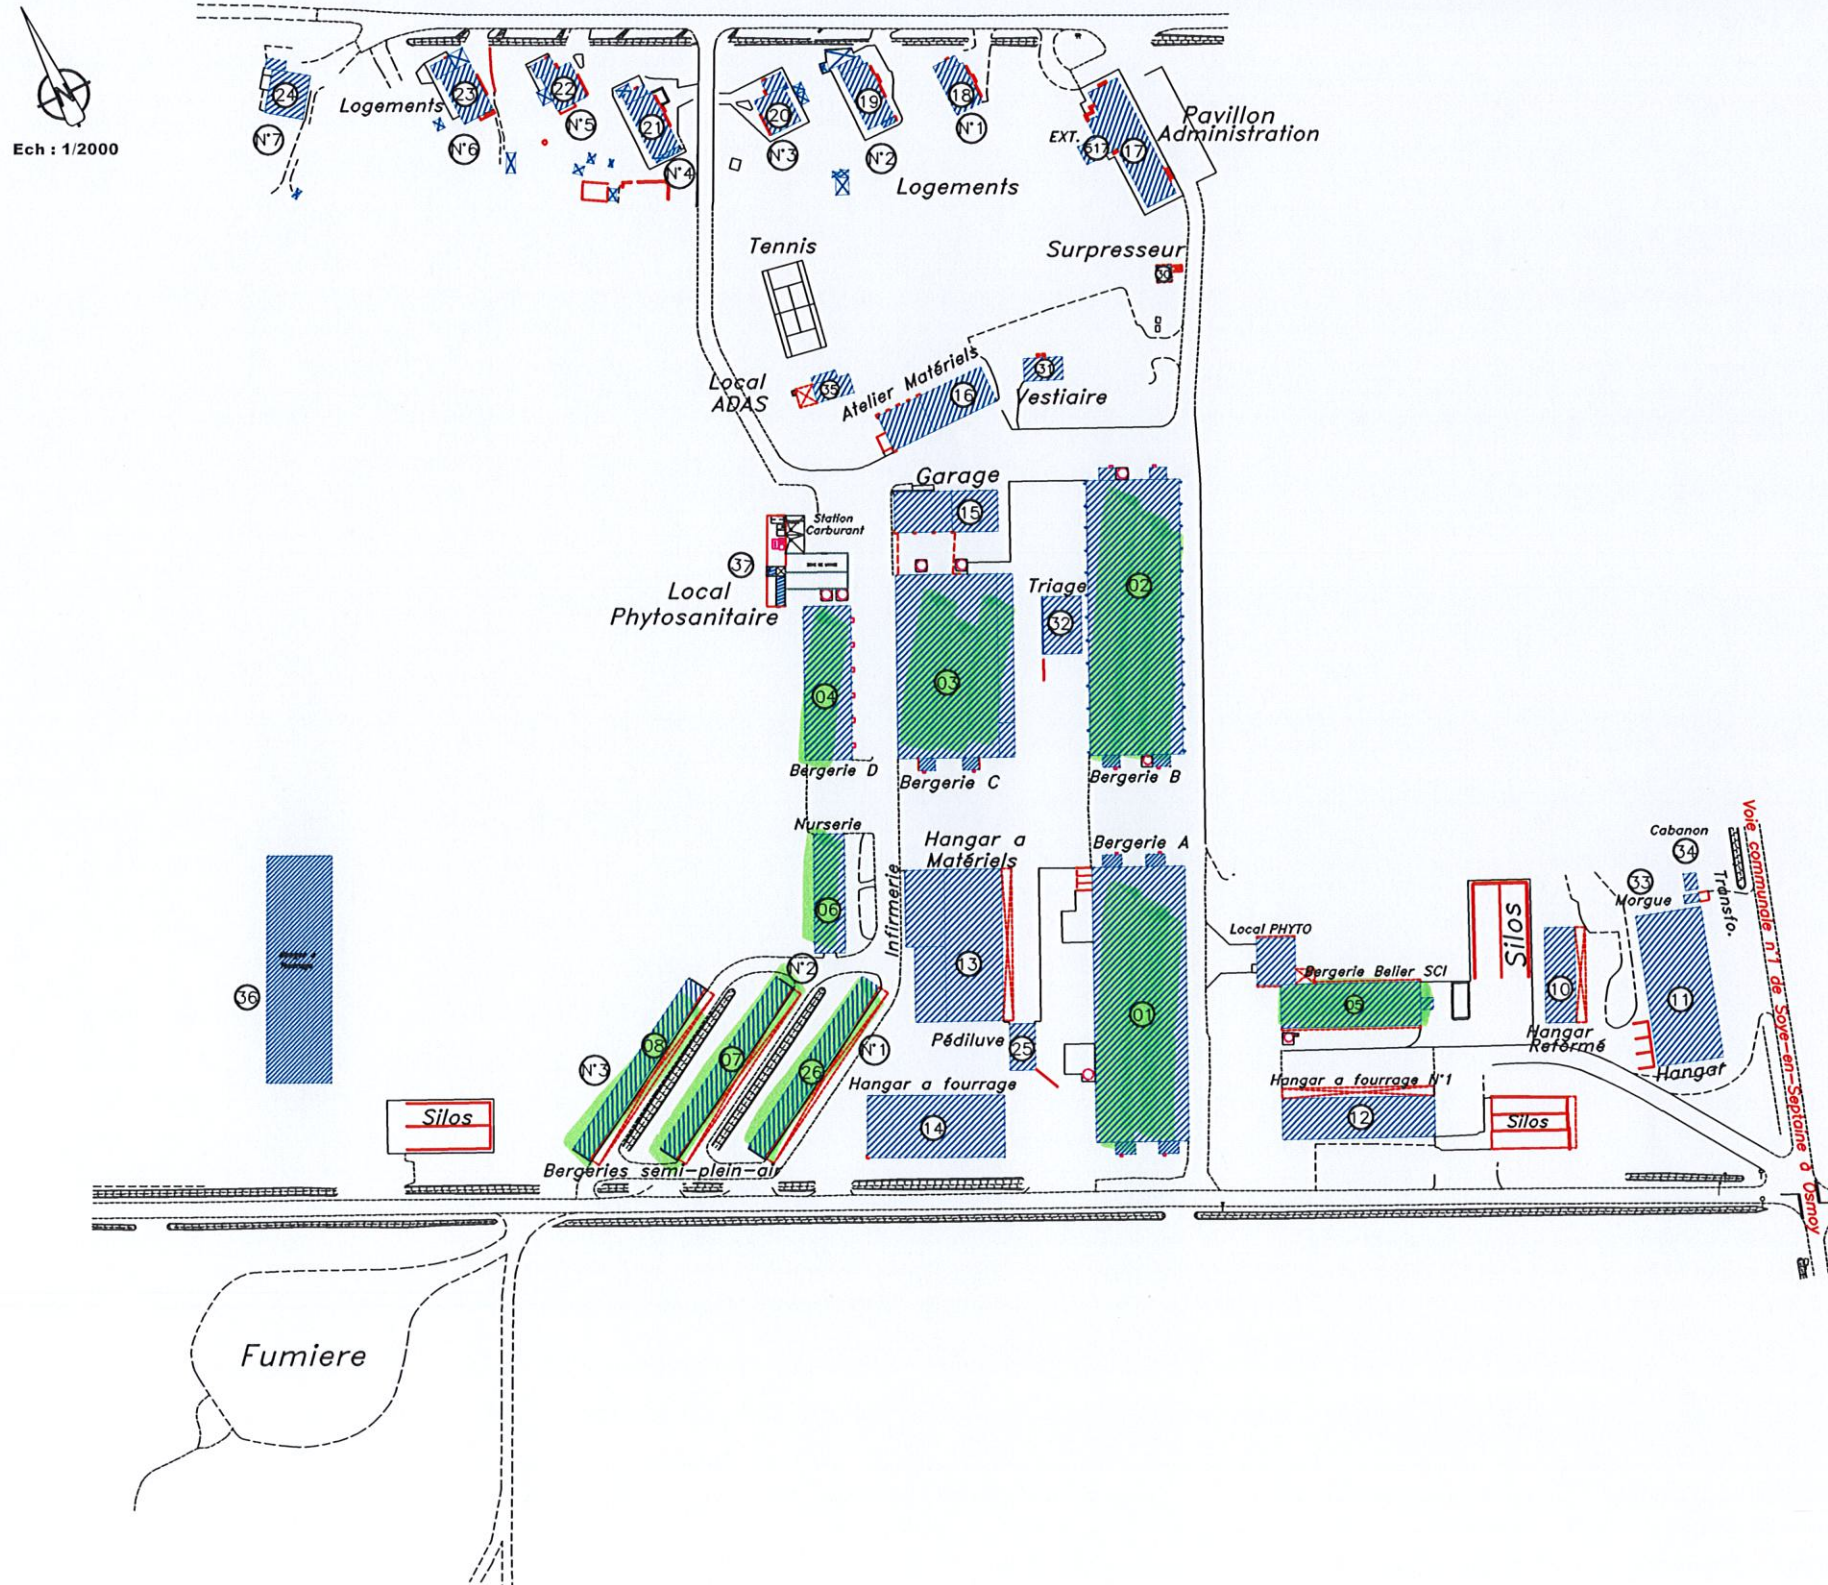

**IMPLANTATION DES BATIMENTS
CENTRE
INRA DE BOURGES
DOMAINE DE LA SAPINIÈRE**

IMPLANTATION DES BATIMENTS CODE SIMMO 3305xxx

- 01 BERGERIE A
- 02 BERGERIE B
- 03 BERGERIE C
- 04 BERGERIE D
- 05 BERGERIE BELIER S.C.I.
- 06 NURSERIE
- 07 BERGERIE SEMI PLEIN AIR N°2
- 08 BERGERIE SEMI PLEIN AIR N°3
- 09 HANGAR MONTIFAUT
- 10 HANGAR REFORME
- 11 HANGAR RTE de SOYE
- 12 HANGAR A FOURRAGE N°1
- 13 HANGAR A MATERIELS
- 14 HANGAR PAILLE RTE des 700
- 15 GARAGE
- 16 ATELIER MATERIELS
- 17 PAVILLON ADMINISTRATIF
- 18 PAVILLON N°1
- 19 PAVILLON N°2 idem que le N°1 avec en plus l'extension
- 20 PAVILLON N°3
- 21 PAVILLON N°4 idem que le N°1 avec en plus l'extension
- 22 PAVILLON N°5 idem que le N°3
- 23 PAVILLON N°6 idem que le N°3 avec en plus l'extension
- 24 PAVILLON N°7 idem que le BAT42 des BOVINS
- 25 PEDILUVE
- 26 BERGERIE SEMI PLEIN AIR N°1
- 30 SURPRESSEUR
- 31 VESTIAIRE CHAUFFEUR
- 32 PARC DE TRI
- 33 MORGUE
- 34 CABANON
- 35 ADAS
- 36 HANGAR A FOURRAGE
- 37 LOCAL PHYTOSANITAIRE
- 501 EXTENSION LOGEMENT N°6
- 517 EXTENSION PAVILLON ADMINITRATIF

LISTE DES BÂTIMENTS

Code SIMMO

- 171 Hangar à paille N°1
- 172 Hangar à paille N°2
- 18 Nursery
- 19 Chévrerie
- 35 Pavillon Administratif
- 36 Pavillon N°2
- 37 Pavillon N°3
- 38 Pavillon N°4
- 39 Pavillon N°5
- 40 Hangar Atelier
- 45 Abri transfo
- 46 Salle Suppresseur
- 51 Abri TGBT
- 53 Abri Technique Aire de Lavage
- 56 Hangar à matériel
- 57 Chévrerie Serre

Institut National de la Recherche Agronomique
Domaine de Gales - CHEVRERIE

Echelle : 1/800